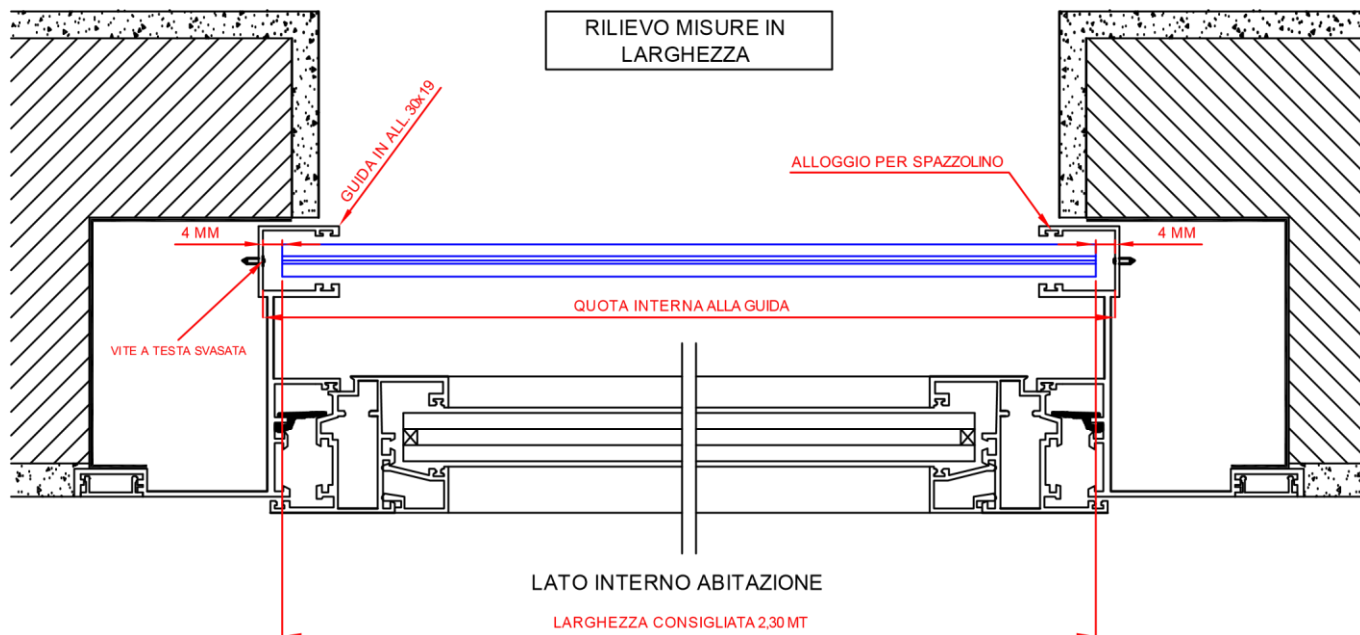

LE INFORMAZIONI TECNICHE E LE IMMAGINI CONTENUTE IN QUESTO MANUALE SI RIFERISCONO A DATI ATTUALI AL MOMENTO DELLA STAMPA E POSSONO SUBIRE DELLE VARIAZIONI NEL TEMPO SENZA ALCUN PREAVVISO.

IL COMMITTENTE:

DATA: