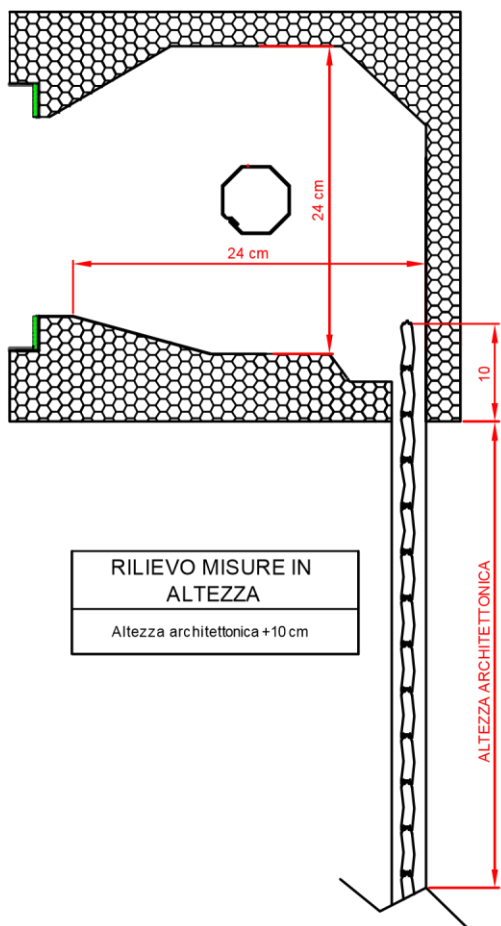

LE INFORMAZIONI TECNICHE E LE IMMAGINI CONTENUTE IN QUESTO MANUALE SI RIFERISCONO A DATI ATTUALI AL MOMENTO DELLA STAMPA E POSSONO SUBIRE DELLE VARIAZIONI NEL TEMPO SENZA ALCUN PREAVVISO.

IL COMMITTENTE:

DATA: