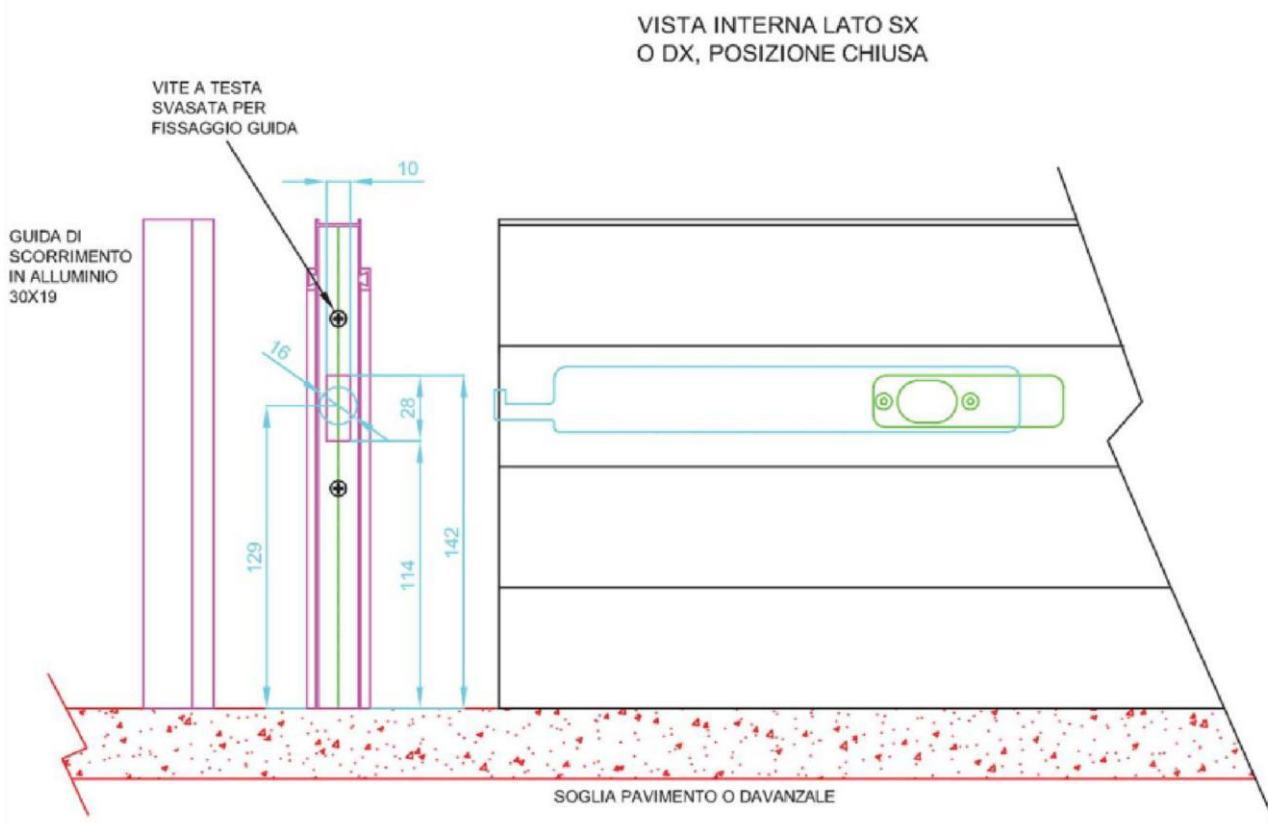

DATA:

SCHEMA POSIZIONAMENTO FORO SU GUIDA PER CATENACCI DI CHIUSURA

GAMMA RAL STANDARD

Bisacchi^{dal 1973}
FINESTRE - PORTE - CANCELLI

via del Lavoro, 11/a - 47035 Gambettola (FC)
tel 0547 53495 - fax 0547 651071