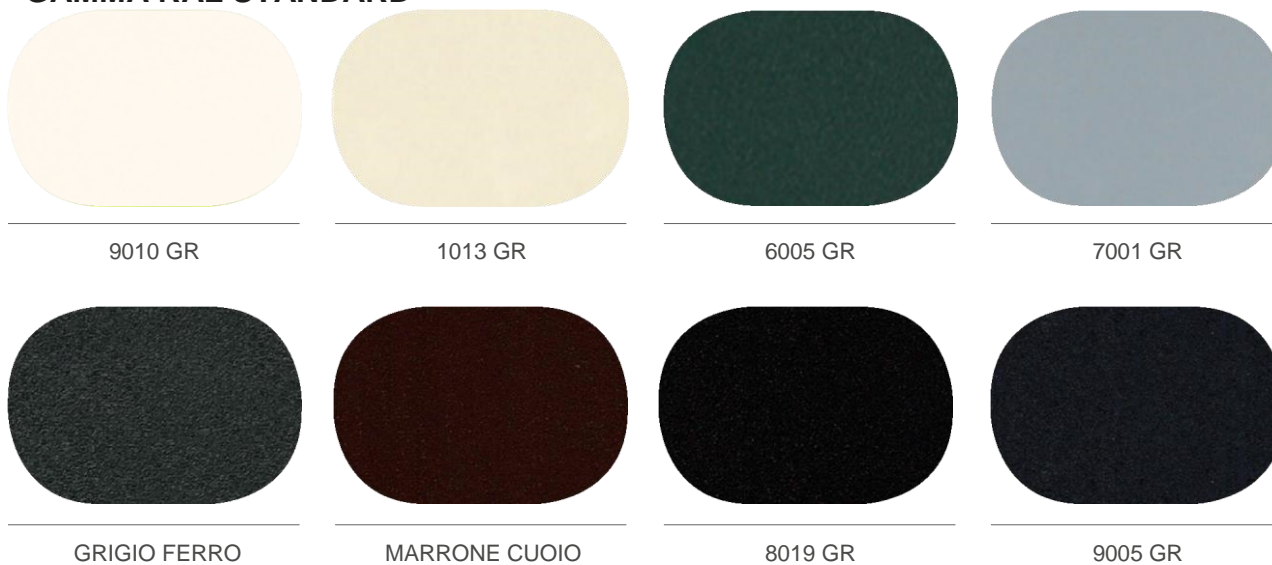

DATA:

SCHEMA POSIZIONAMENTO FORO SU GUIDA PER CATENACCI DI CHIUSURA

GAMMA RAL STANDARD

Bisacchi^{dal 1973}
FINESTRE - PORTE - CANCELLI

via del Lavoro, 11/a - 47035 Gambettola (FC)
tel 0547 53495 - fax 0547 651071